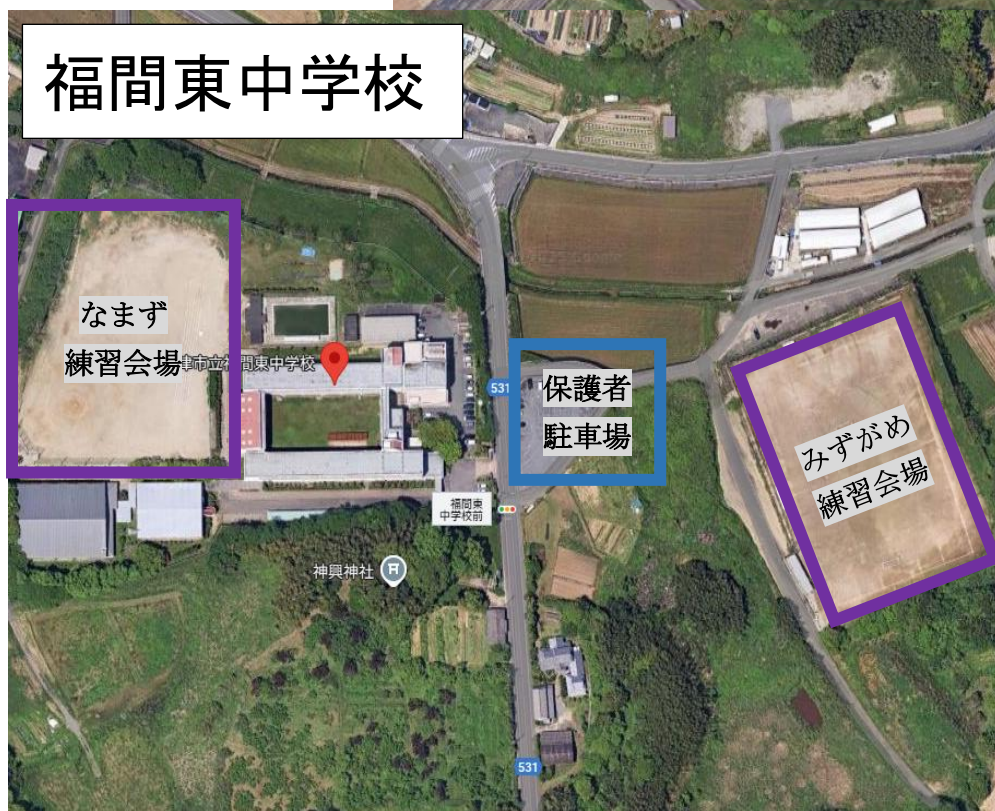

福岡県中学校新人軟式野球大会会場（A, なまずの郷球場）について

筑前地区軟式野球専門部

- ◎一般の公園利用者も多数いらっしゃいますので、駐車場は譲り合ってください。
- ※駐車場確保のための取り置きはご遠慮ください。
- 試合時間に合わせてご来場ください。トスは4回終了後に行います。
- 路上駐車は近隣のご迷惑となりますので、絶対におやめください。

なまずの郷野球場

福岡県中学校新人軟式野球大会会場（B, みずがめの郷球場）について

筑前地区軟式野球専門部

- ◎一般の公園利用者もいらっしゃいますので、駐車場は譲り合ってください。
- ※駐車場確保のための取り置きはご遠慮ください。
- 駐車台数に限りがあります。停められない場合は、福間東中学校校門前の駐車場をご利用ください。
- 路上駐車は近隣へのご迷惑となりますので、絶対におやめください。
- 役員・関係者駐車場は、縦列駐車をお願いします。

みずがめの郷野球場

福間東中学校

福岡県中学校新人軟式野球大会会場（C, 明天寺球場）について