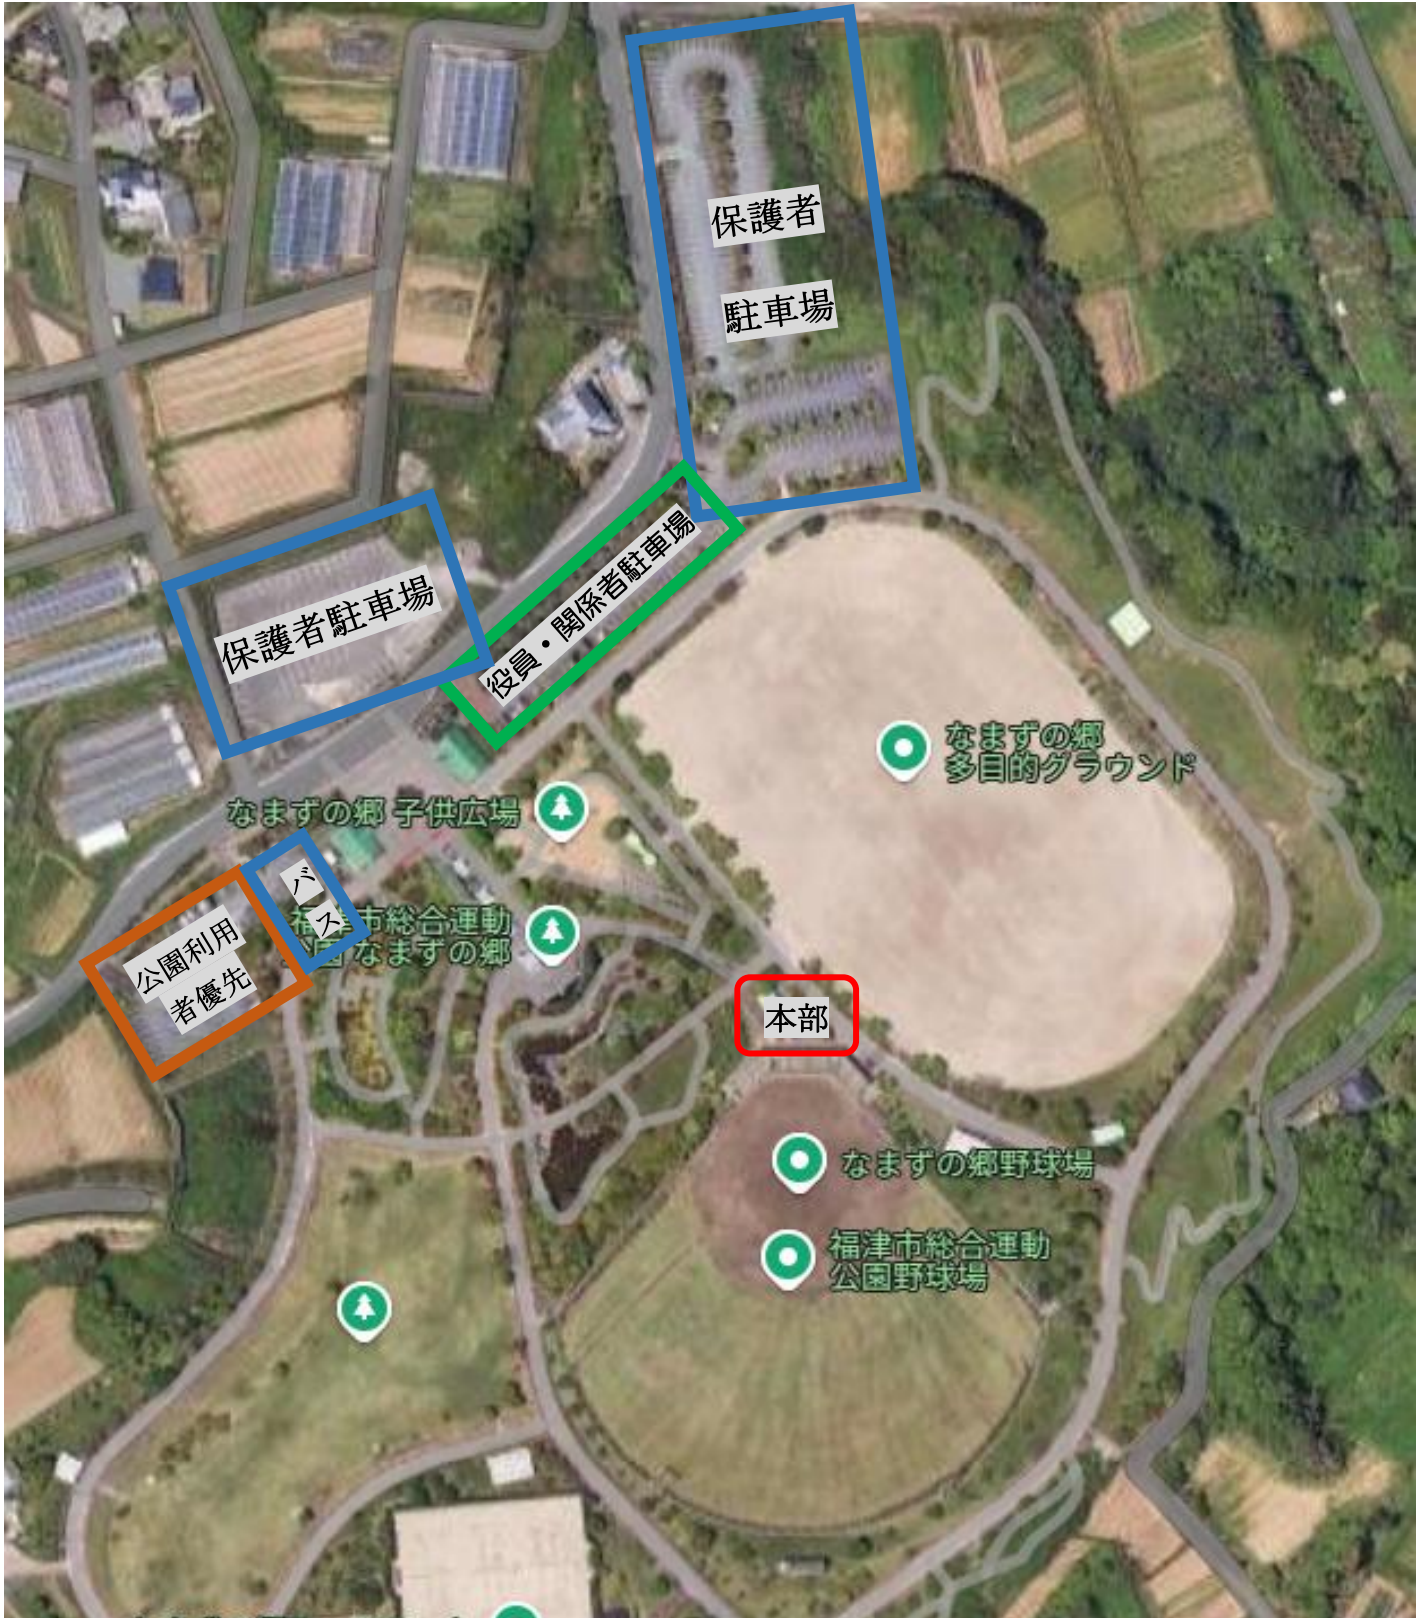

福岡県中学校新人軟式野球大会会場（A, なまずの郷球場）について

筑前地区軟式野球専門部

- ◎一般の公園利用者も多数いらっしゃいますので、駐車場は譲り合ってください。
- ※駐車場確保のための取り置きはご遠慮ください。
- 試合時間に合わせてご来場ください。トスは4回終了後に行います。
- 路上駐車は近隣のご迷惑となりますので、絶対におやめください。

なまずの郷野球場

福岡県中学校新人軟式野球大会会場（B, みずがめの郷球場）について

筑前地区軟式野球専門部

- ◎一般の公園利用者もいらっしゃいますので、駐車場は譲り合ってください。
- ※駐車場確保のための取り置きはご遠慮ください。
- 駐車台数に限りがあります。停められない場合は、福間東中学校校門前の駐車場をご利用ください。
- 路上駐車は近隣へのご迷惑となりますので、絶対におやめください。
- 役員・関係者駐車場は、縦列駐車をお願いします。

みずがめの郷野球場

福間東中学校

福岡県中学校新人軟式野球大会会場（C, 明天寺球場）について

筑前地区軟式野球専門部

- ◎一般の公園利用者もいらっしゃいますので、駐車場は譲り合ってください。
- ※駐車場確保のための取り置きはご遠慮ください。
- 大学の施設内駐車場及び、臨時駐車場としてトヨタプロダクションエンジニアリング（以後トヨタ）施設内駐車場をお借りしています。トヨタ駐車場に関しては、進行方向を守ってください。ゴミのポイ捨てや、許可されていない場所への駐車は固くお断りしております。
- 路上駐車は絶対におやめください。
- ※枠外はすべて駐車禁止です。