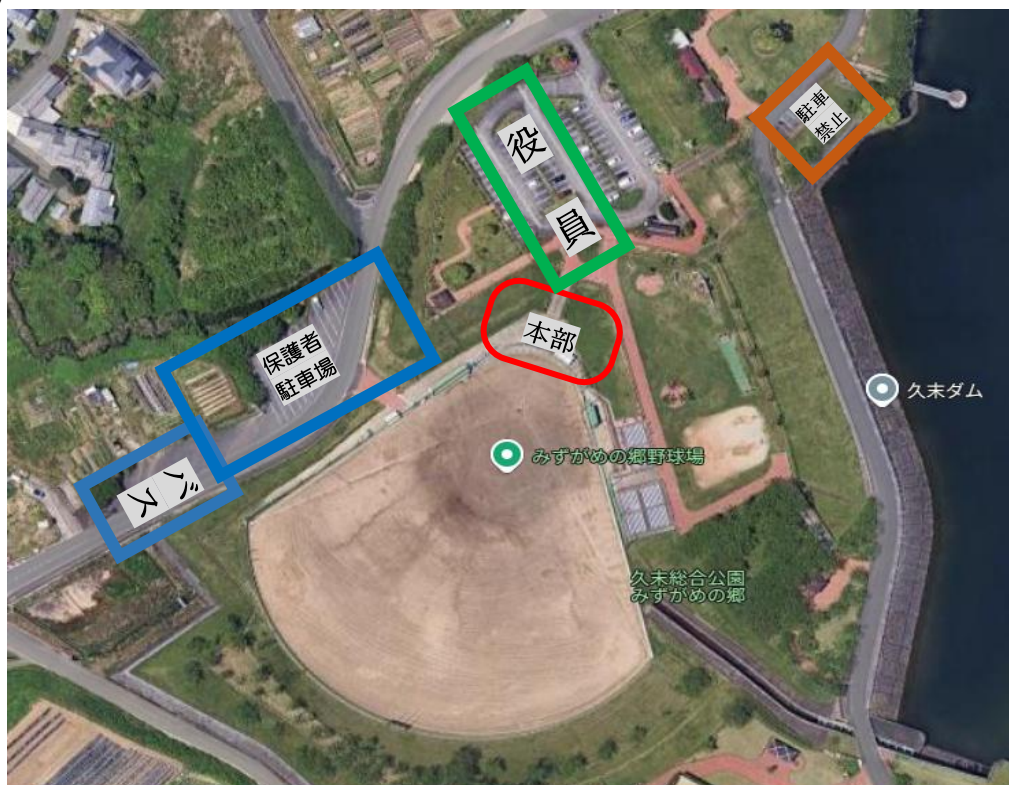

福岡県中学校新人軟式野球大会会場（A, なまずの郷球場）について

筑前地区軟式野球専門部

- ◎一般の公園利用者も多数いらっしゃいますので、駐車場は譲り合ってください。
- ※駐車場確保のための取り置きはご遠慮ください。
- 試合時間に合わせてご来場ください。トスは4回終了後に行います。
- 路上駐車は近隣のご迷惑となりますので、絶対におやめください。

なまずの郷野球場

福岡県中学校新人軟式野球大会会場（B, みずがめの郷球場）について

筑前地区軟式野球専門部

- ◎一般の公園利用者もいらっしゃいますので、駐車場は譲り合ってください。
- ※駐車場確保のための取り置きはご遠慮ください。
- 駐車台数に限りがあります。停められない場合は、福間東中学校校門前の駐車場をご利用ください。
- 路上駐車は近隣へのご迷惑となりますので、絶対におやめください。
- 役員・関係者駐車場は、縦列駐車をお願いします。

みずがめの郷野球場

福間東中学校

福岡県中学校新人軟式野球大会会場（C, 明天寺球場）について

筑前地区軟式野球専門部

- ◎一般の公園利用者もいらっしゃいますので、駐車場は譲り合ってください。
- ※駐車場確保のための取り置きはご遠慮ください。
- 大学の施設内駐車場及び、臨時駐車場としてトヨタプロダクションエンジニアリング（以後トヨタ）施設内駐車場をお借りしています。トヨタ駐車場に関しては、進行方向を守ってください。ゴミのポイ捨てや、許可されていない場所への駐車は固くお断りしております。
- 路上駐車は絶対におやめください。
- ※枠外はすべて駐車禁止です。