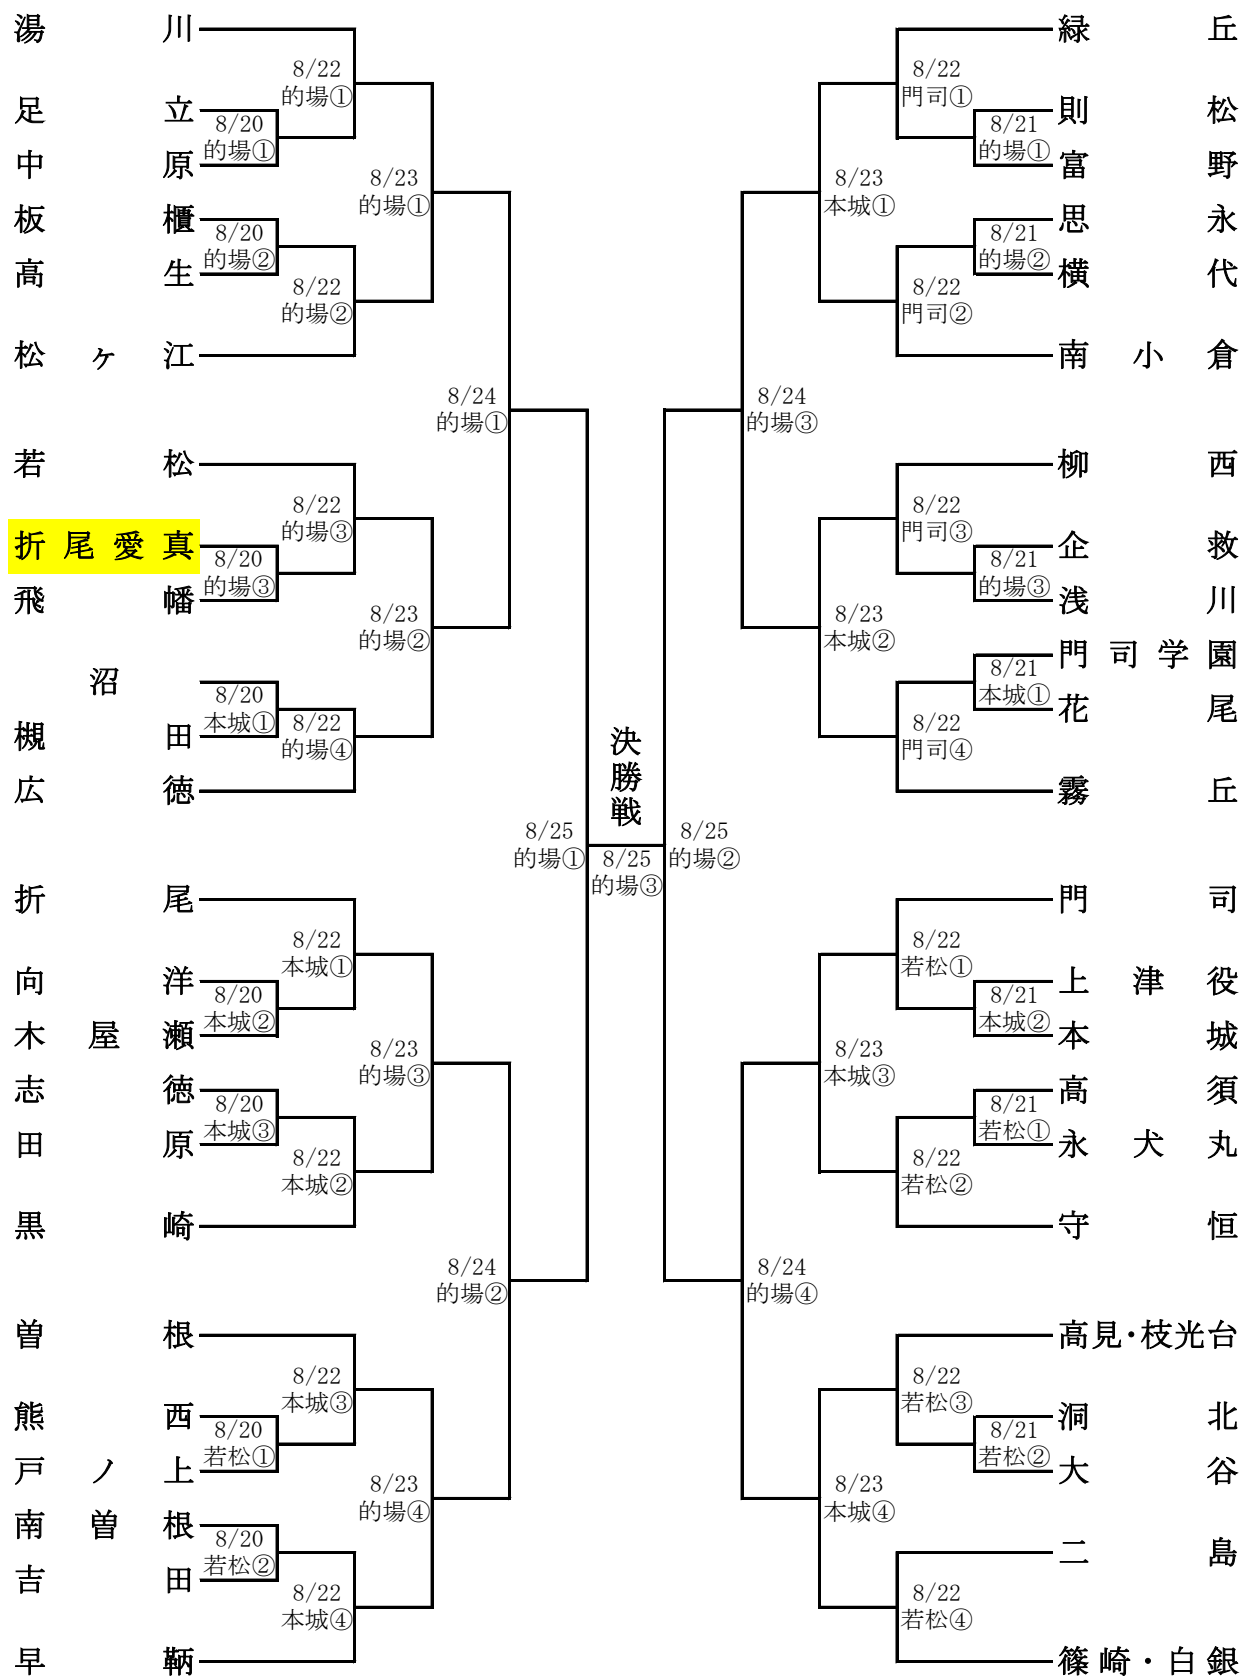

第15回 福岡県秋季少年(中学)軟式野球北九州地区大会 第11回全日本少年(中学)春季軟式野球北九州地区予選

★試合開始時刻 ① 8:30 ②10:15 ③12:00 ④13:45